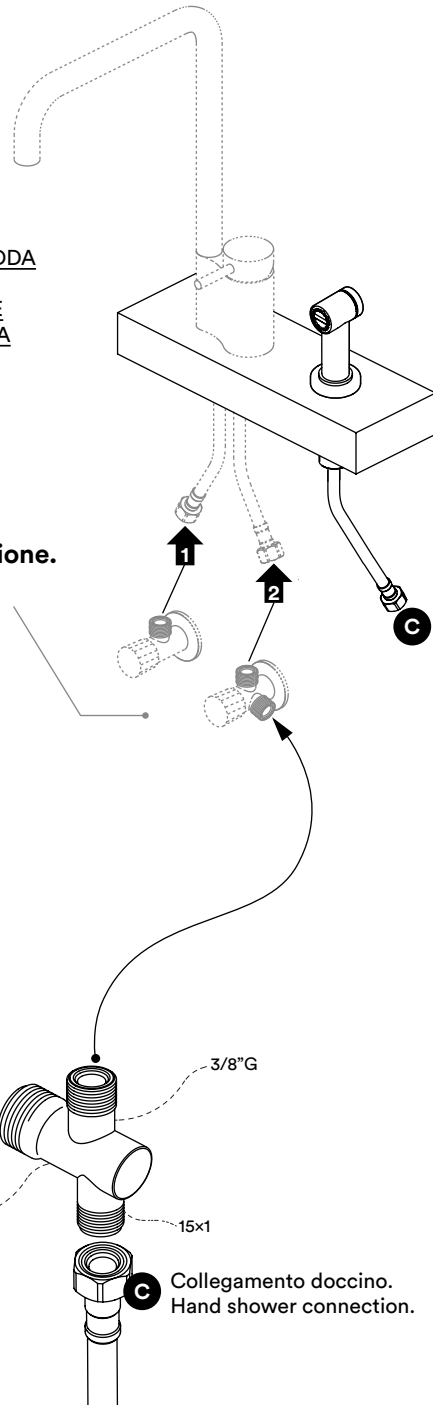

**Montaggio doccetta monocomando.
Single shower single command.**

1

HOT water inlet
Ingresso acqua CALDA
HEIßwasserzulauf
Entrée d'eau CHAUDE
Entrada de agua CALIENTE

2

COLD water inlet
Ingresso acqua FREDDA
KALTwasserzulauf
Entrée d'eau FROIDE
Entrada de agua FRÍA

**Rubinetti d'arresto non in dotazione.
Stop valves not supplied.**

OPxxxxxxxxxxxx

**Istruzione di montaggio.
Installation manual.
Installationsanleitung.
Instructions d'installation.
Instrucciones de instalación.**

**Montaggio doccetta singola.
Single shower assembly.**

Tappo da 1/2".
1/2" cork.

Ingresso alimentazione acqua.
Water supply inlet.

**Montaggio doccetta comando remoto.
Single shower remote command.**

1
HOT water inlet
Ingresso acqua CALDA
HEIßwasserzulauf
Entrée d'eau CHAUDE
Entrada de agua CALIENTE

2
COLD water inlet
Ingresso acqua FREDDA
KALTwasserzulauf
Entrée d'eau FROIDE
Entrada de agua FRÍA