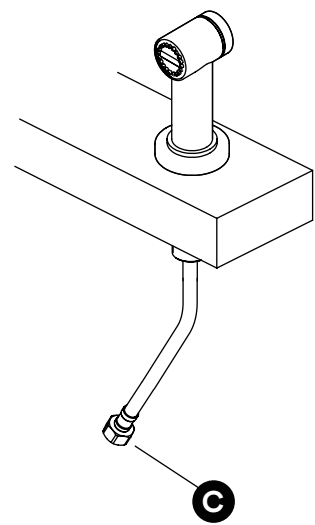

**Montaggio doccetta monocomando.
Single shower single command.**

1

HOT water inlet
Ingresso acqua CALDA
HEIßwasserzulauf
Entrée d'eau CHAUDE
Entrada de agua CALIENTE

2

COLD water inlet
Ingresso acqua FREDDA
KALTwasserzulauf
Entrée d'eau FROIDE
Entrada de agua FRÍA

**Rubinetti d'arresto non in dotazione.
Stop valves not supplied.**

OPxxxxxxxxxxxx

**Istruzione di montaggio.
Installation manual.
Installationsanleitung.
Instructions d'installation.
Instrucciones de instalación.**

**Montaggio doccetta singola.
Single shower assembly.**

Tappo da 1/2".
1/2" cork.

Ingresso alimentazione acqua.
Water supply inlet.

**Montaggio doccetta comando remoto.
Single shower remote command.**

1
HOT water inlet
Ingresso acqua CALDA
HEIßwasserzulauf
Entrée d'eau CHAUDE
Entrada de agua CALIENTE

2
COLD water inlet
Ingresso acqua FREDDA
KALTwasserzulauf
Entrée d'eau FROIDE
Entrada de agua FRÍA