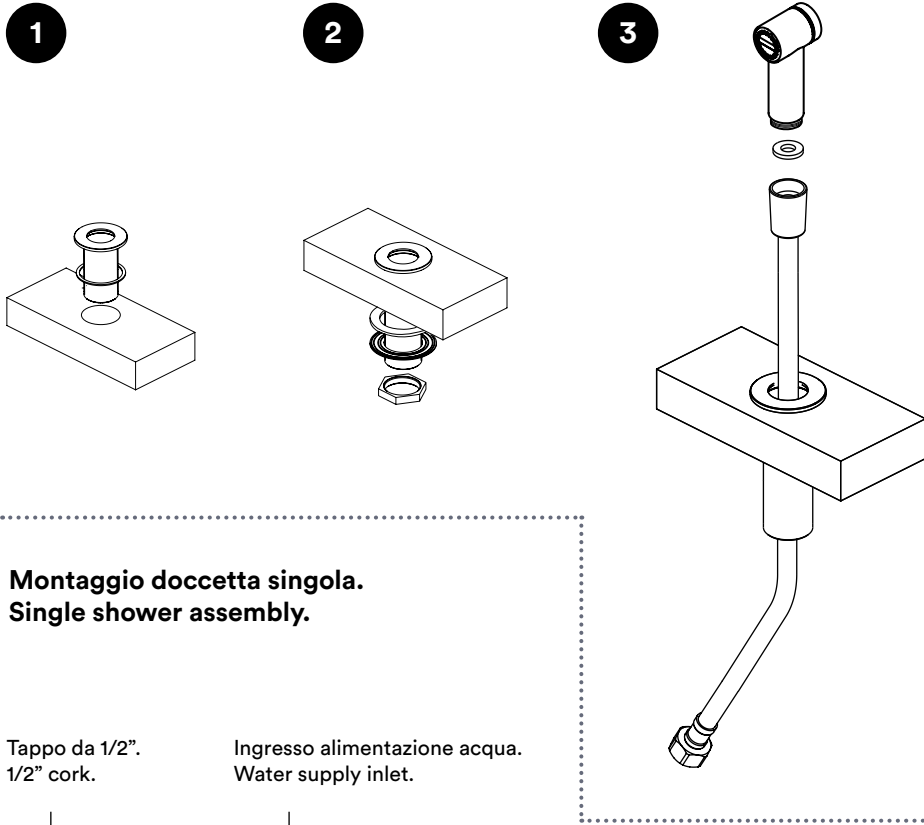

**Montaggio doccetta monocomando.
Single shower single command.**

1

HOT water inlet
Ingresso acqua CALDA
HEIßwasserzulauf
Entrée d'eau CHAUDE
Entrada de agua CALIENTE

2

COLD water inlet
Ingresso acqua FREDDA
KALTwasserzulauf
Entrée d'eau FROIDE
Entrada de agua FRÍA

**Rubinetti d'arresto non in dotazione.
Stop valves not supplied.**

OPxxxxxxxxxxxx

**Istruzione di montaggio.
Installation manual.
Installationsanleitung.
Instructions d'installation.
Instrucciones de instalación.**

**Montaggio doccetta singola.
Single shower assembly.**

Tappo da 1/2".
1/2" cork.

Ingresso alimentazione acqua.
Water supply inlet.

**Montaggio doccetta comando remoto.
Single shower remote command.**

1
HOT water inlet
Ingresso acqua CALDA
HEIßwasserzulauf
Entrée d'eau CHAUDE
Entrada de agua CALIENTE

2
COLD water inlet
Ingresso acqua FREDDA
KALTwasserzulauf
Entrée d'eau FROIDE
Entrada de agua FRÍA