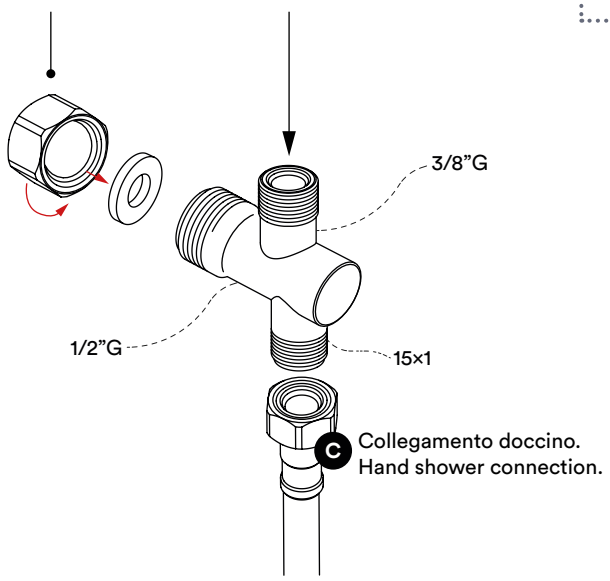

**Montaggio doccetta monocomando.
Single shower single command.**

1

HOT water inlet
Ingresso acqua CALDA
HEIßwasserzulauf
Entrée d'eau CHAUDE
Entrada de agua CALIENTE

2

COLD water inlet
Ingresso acqua FREDDA
KALTwasserzulauf
Entrée d'eau FROIDE
Entrada de agua FRÍA

**Rubinetti d'arresto non in dotazione.
Stop valves not supplied.**

OPxxxxxxxxxxxx

**Istruzione di montaggio.
Installation manual.
Installationsanleitung.
Instructions d'installation.
Instrucciones de instalación.**

**Montaggio doccetta singola.
Single shower assembly.**

Tappo da 1/2".
1/2" cork.

Ingresso alimentazione acqua.
Water supply inlet.

**Montaggio doccetta comando remoto.
Single shower remote command.**

1
HOT water inlet
Ingresso acqua CALDA
HEIßwasserzulauf
Entrée d'eau CHAUDE
Entrada de agua CALIENTE

2
COLD water inlet
Ingresso acqua FREDDA
KALTwasserzulauf
Entrée d'eau FROIDE
Entrada de agua FRÍA